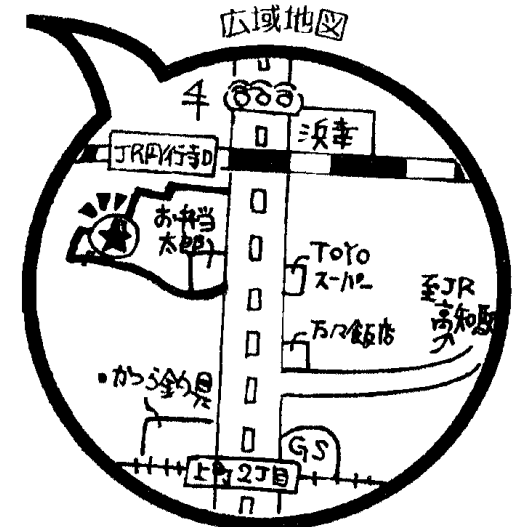

★コッコ・サン店舗 & 駐車場地図★

* 当店への交通機関 *

お車でお越しの方

①♪誰でも安心ラクラクコース♪
JR円行寺口駅踏切手前の山本たばこ店の角を西へお入り下さい。線路沿いの道へ出てすぐに駐車場がありますので、そこに車を止めて電柱の案内に沿ってお越し下さい。(徒歩1分)

②☆ちょっとワクワク冒険コース☆
TOYOスーパー向かいのお弁当太郎の道を西へ入ります。後は電柱の案内に沿って起こし下さい。

JRでお越しの方 JR円行寺口で下車し、徒歩2分です。(※円行寺口駅は各駅停車にしか停まりません。)

バスでお越しの方 横内方面行のバスに乗り、西新屋敷バス停で下車して下さい。

えほんの店 コッコ・サン 〒780-0911 高知市新屋敷2丁目13-13 TEL&FAX 088-825-1546

営業時間: 10:00~18:00(日曜・祝日のみ11:00~18:00)