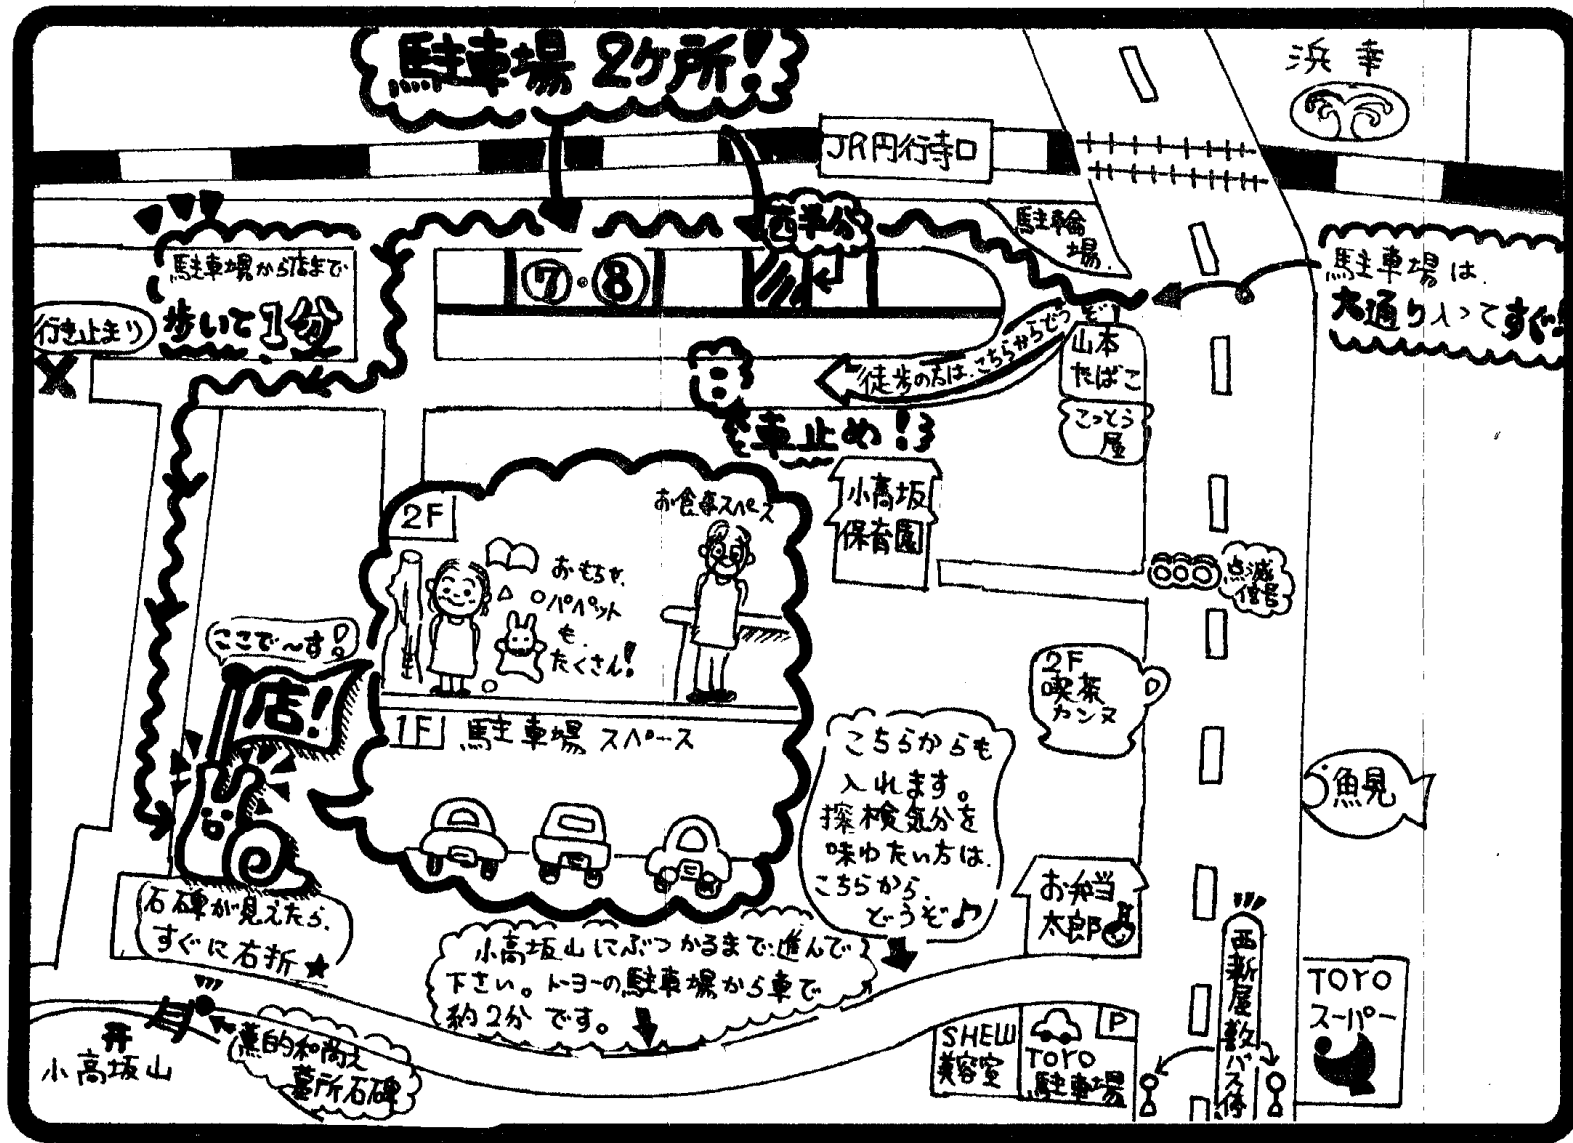

★コッコ・サン店舗 & 駐車場地図★

* 当店への交通機関 *

お車でお越しの方

①♪誰でも安心ラクラクコース♪
JR円行寺口駅踏切手前の山本たばこ店の角を西へお入り下さい。線路沿いの道へ出てすぐに駐車場がありますので、そこに車を止めて電柱の案内に沿ってお越し下さい。(徒歩1分)

②☆ちょっとワクワク冒険コース☆
TOYOスーパー向かいのお弁当太郎の道を西へ入ります。後は電柱の案内に沿って起こし下さい。

JRでお越しの方 JR円行寺口で下車し、徒歩2分です。(※円行寺口駅は各駅停車にしか停まりません。)

バスでお越しの方 横内方面行のバスに乗り、西新屋敷バス停で下車して下さい。

えほんの店 コッコ・サン 〒780-0911 高知市新屋敷2丁目13-13 TEL&FAX 088-825-1546

営業時間: 10:00~18:00(日曜・祝日のみ11:00~18:00)